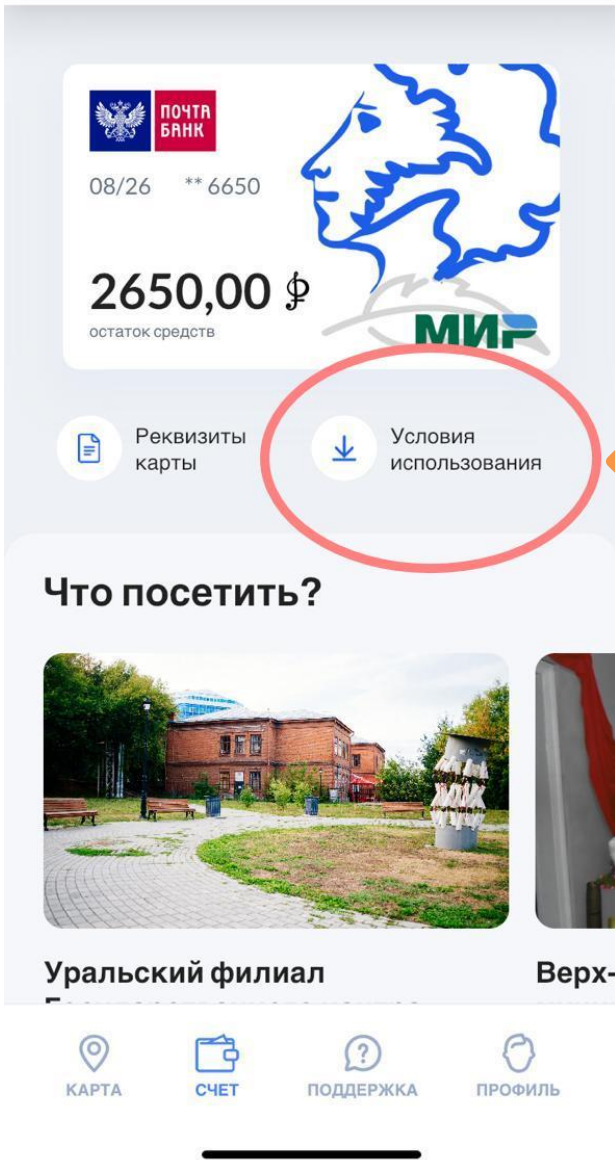

АФИША мероприятий

Как найти событие в приложении?