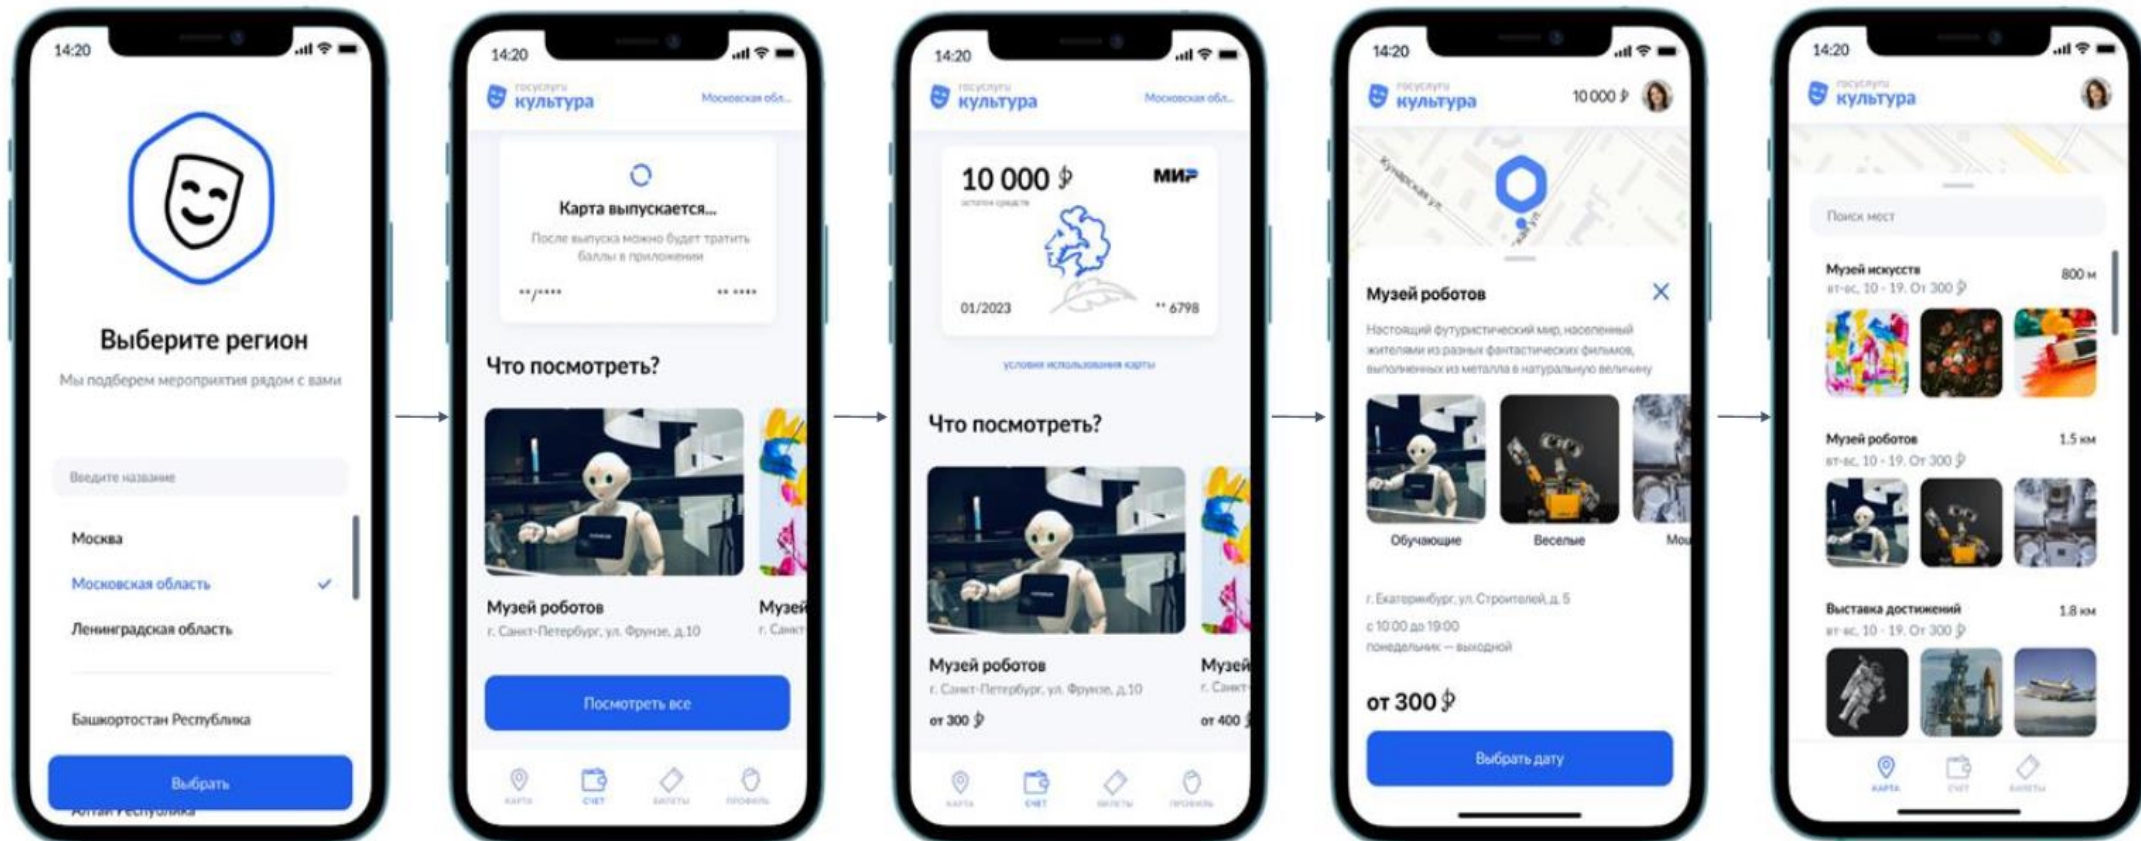

ПРИЛОЖЕНИЕ. СЧЕТ, ОБЪЕКТ И СПИСОК БИЛЕТОВ