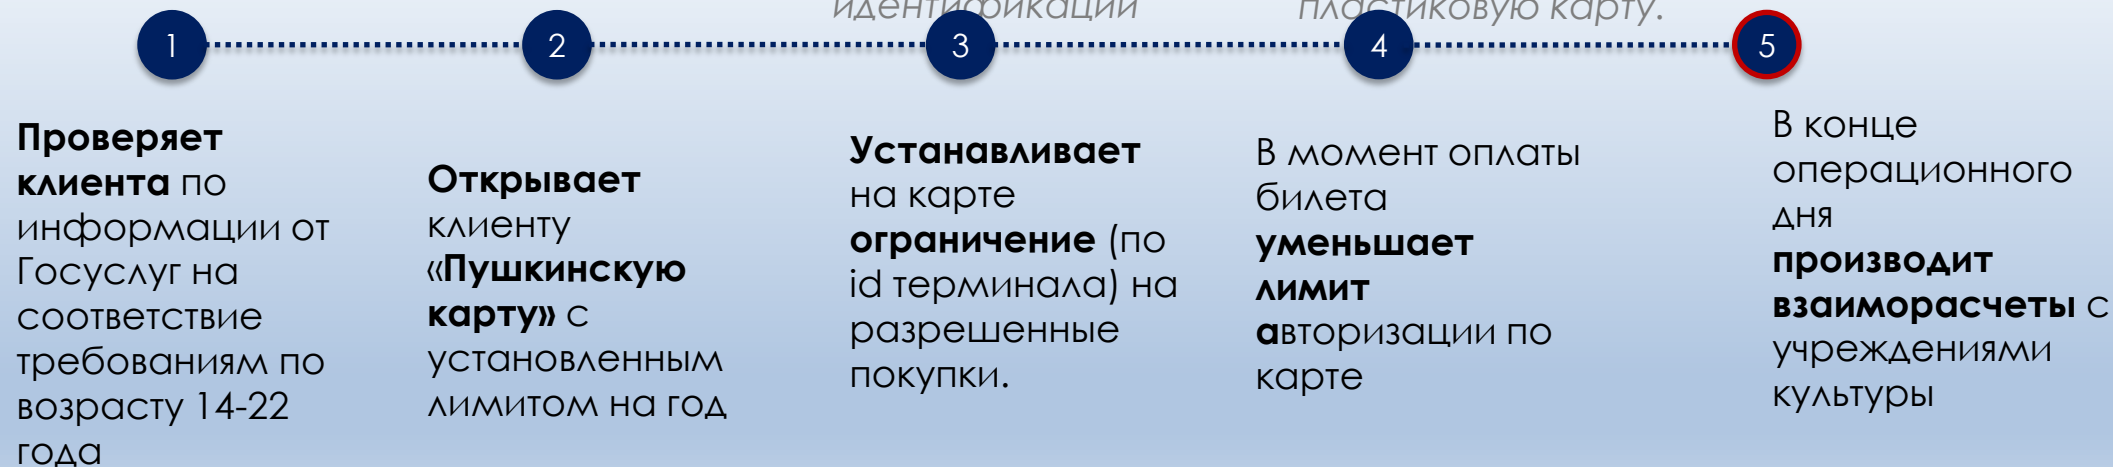

КЛИЕНТСКИЙ ПУТЬ

КЛИЕНТ

БАНК

ПРОГРАММА ПОПУЛЯРИЗАЦИИ КУЛЬТУРНЫХ МЕРОПРИЯТИЙ СРЕДИ МОЛОДЕЖИ «ПУШКИНСКАЯ КАРТА»

ПУШКИНСКАЯ КАРТА – ВАШ БИЛЕТ В МИР РОССИЙСКОЙ КУЛЬТУРЫ!

ВСЕ МЕРОПРИЯТИЯ ФЕСТИВАЛИ И ПРАЗДНИКИ ВСТРЕЧИ СПЕКТАКЛИ ВЫСТАВКИ ОБУЧЕНИЕ КОНЦЕРТЫ ПРОЧИЕ